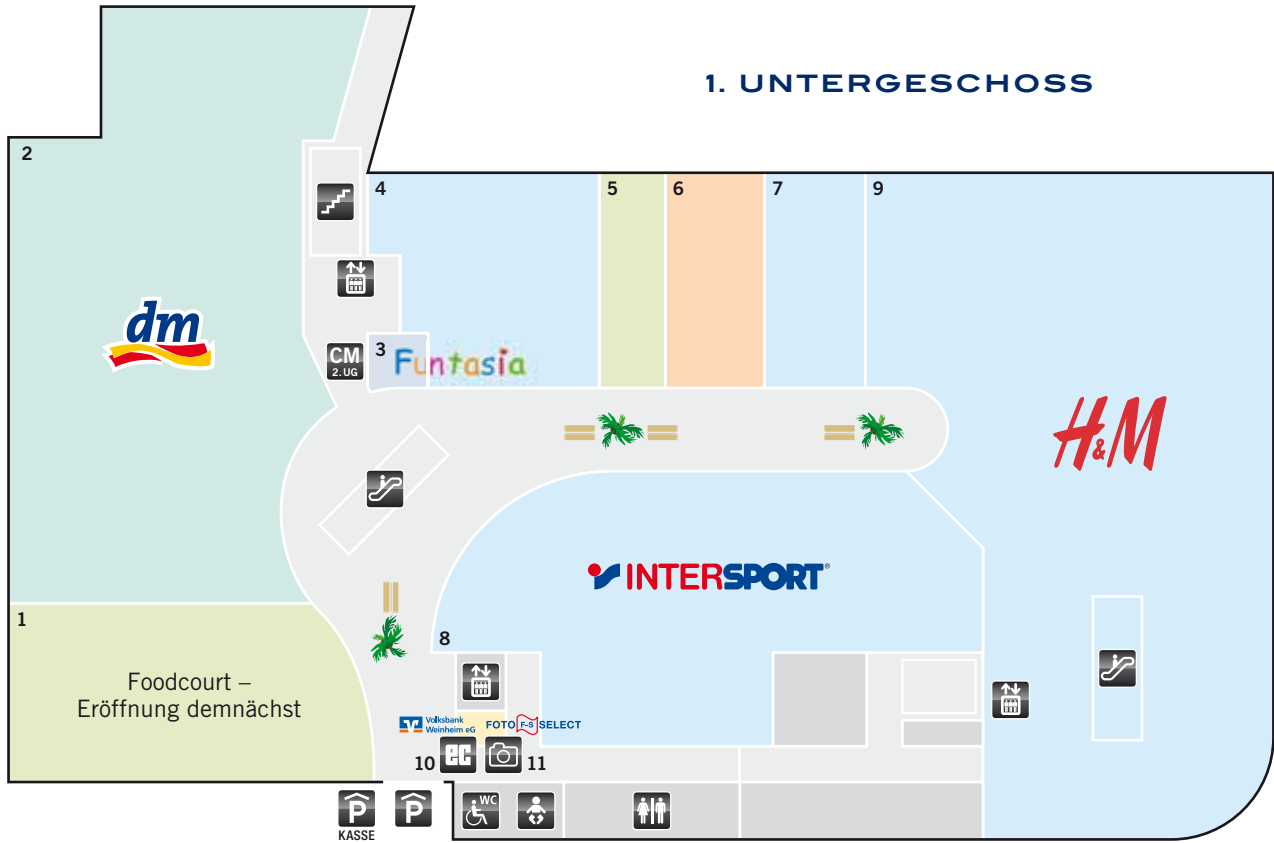

1. UNTERGESCHOSS

MODE/TEXTILIEN/FREIZEIT

C & A	24	EG/1. OG	DOB/HAKA/KiKo
H & M	9	1. UG/EG	DOB/HAKA/KiKo
Intersport	8	1. UG	Sport
Madonna	18	EG	Young Fashion
New Yorker	19	EG/1. OG	Young Fashion
Samoon			
by Gerry Weber	34	1. OG	DOB
s.Oliver	21	EG	DOB/HAKA
Tally Weijl	12	EG	Young Fashion
Wissmach	10	EG	DOB

GASTRONOMIE

Bäckerei			Bäckerei
Otto Schall	14	EG	Bäckerei
SwissBreak	15	EG	Gastronomie
(über separaten Eingang Dürreplatz EG)			

GESUNDHEIT/DROGERIE/OPTIK

Apollo Optik	23	EG	Optiker
dm-drogerie markt	2	1. UG	Drogerie